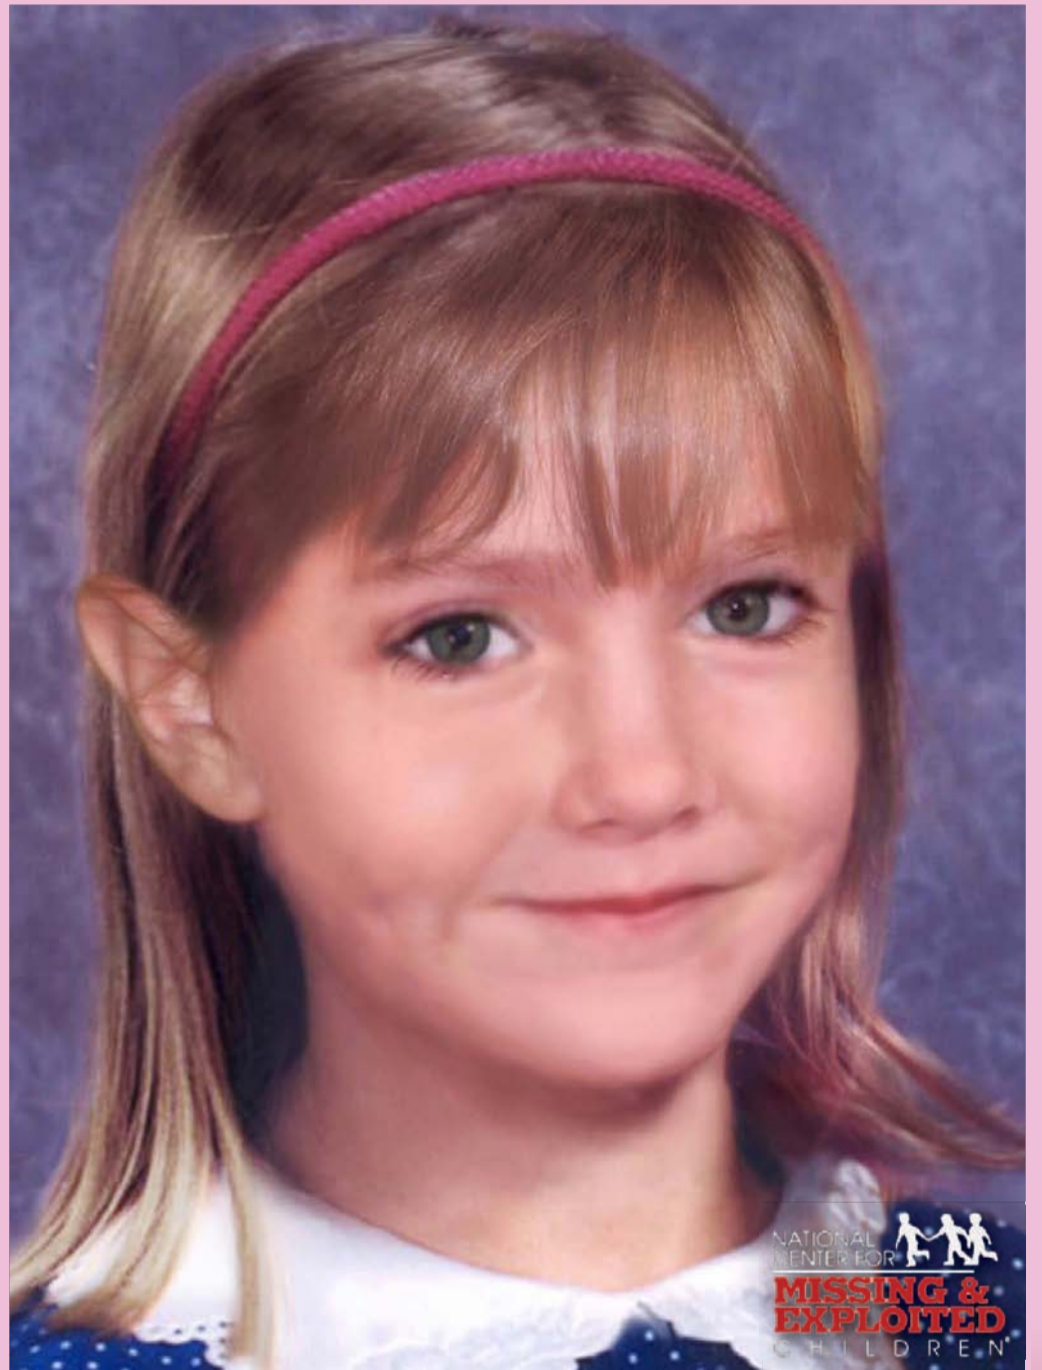

# MADELEINE MCCANN

## AVEZ-VOUS VU CETTE PETITE FILLE?

MADELEINE 3 ANS

MADELEINE 6 ANS

*Madeleine McCann est enlevée à Praia de Luz, Portugal, le jeudi 3 mai 2007*

**Si vous savez quelque chose concernant la disparition  
ou bien l'endroit où se trouve Madeleine**